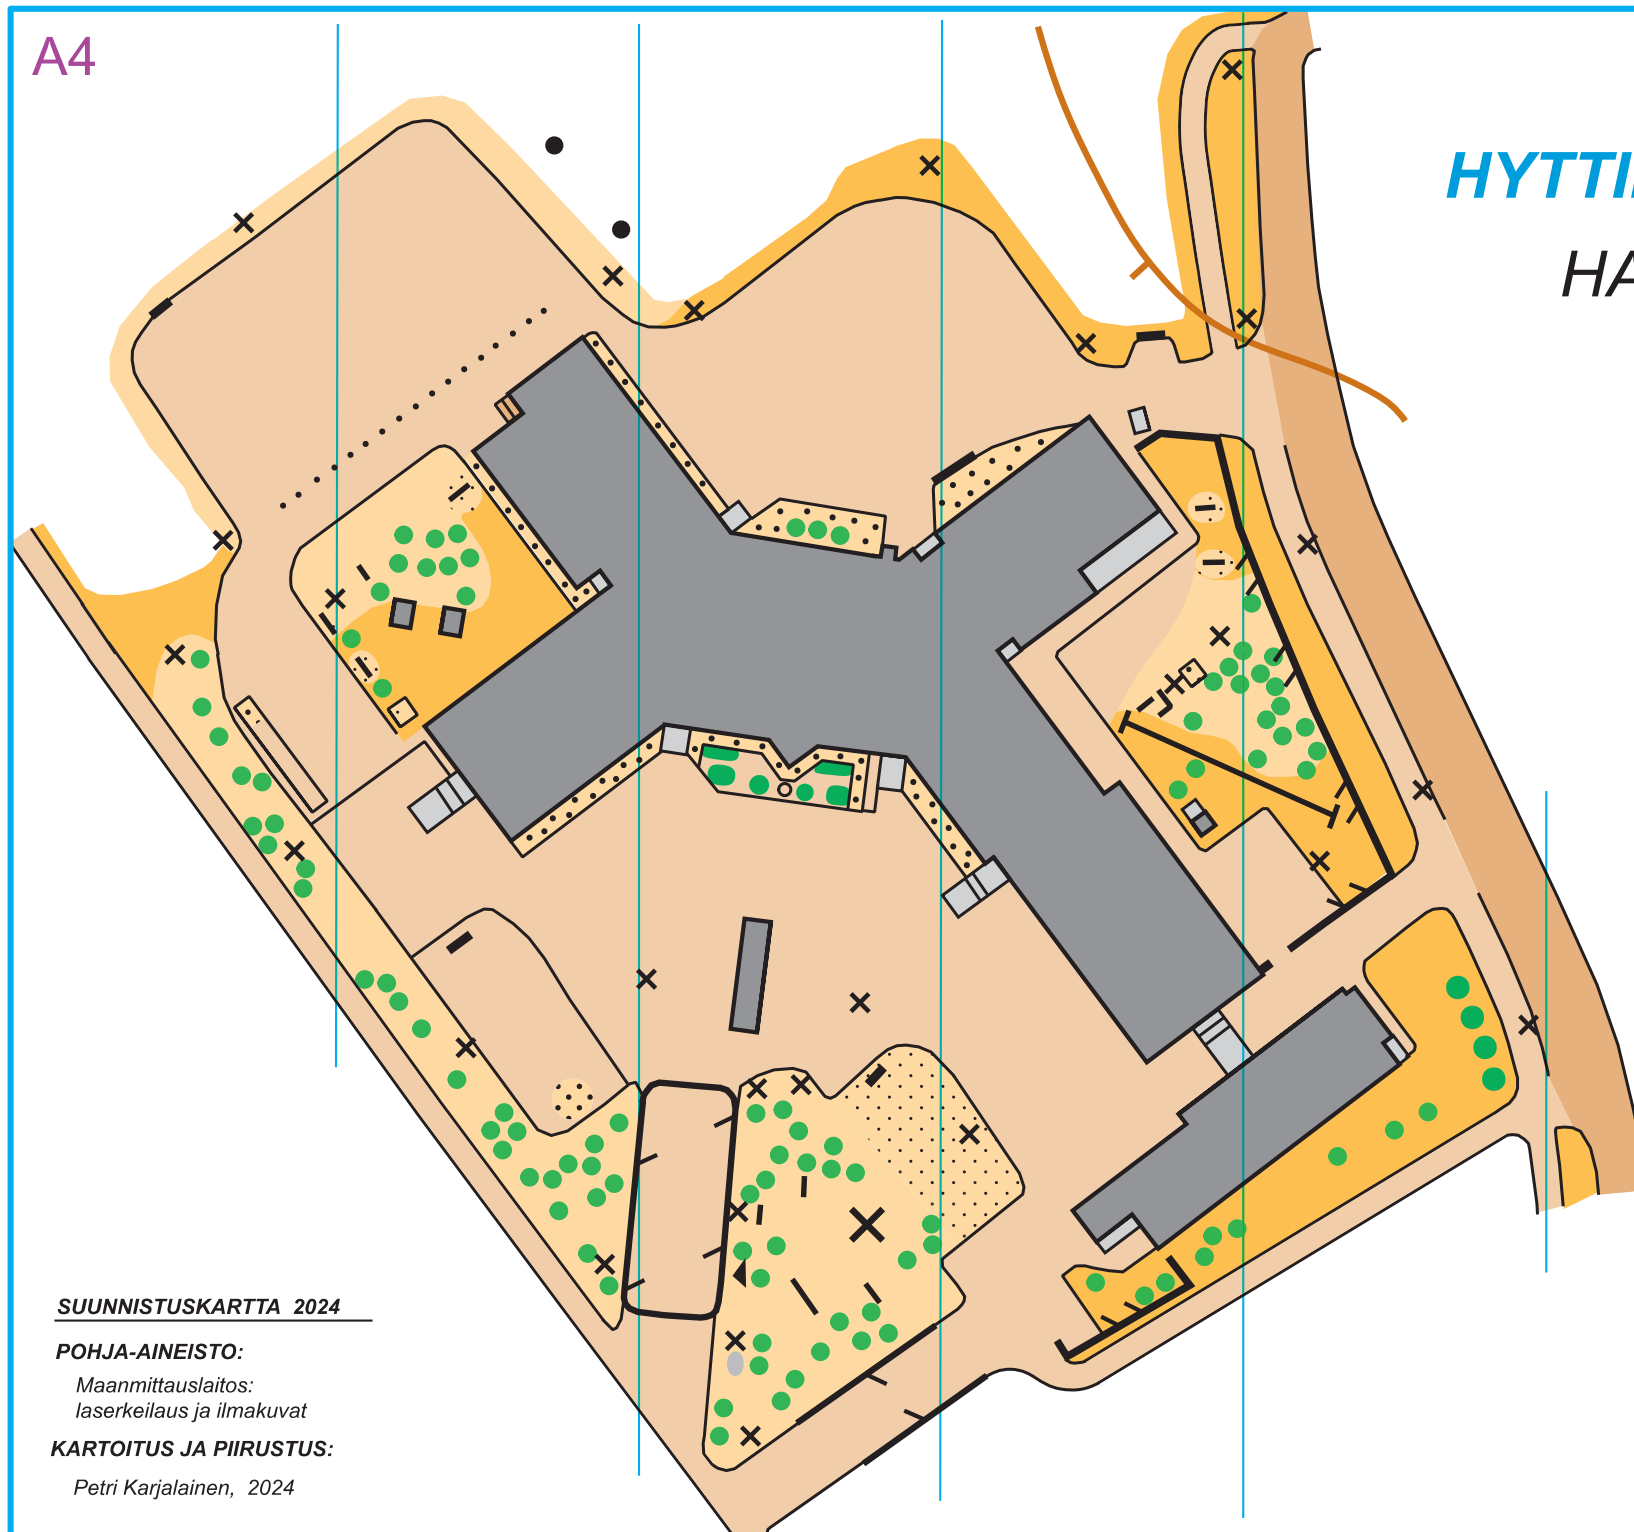

PIHAKARTTA

HYTTIKALLION KOULU

HAAPAVESI 1:1000

KARTTAMERKKEJÄ:

-  Rakennus
-  Autotie / turva-alue
-  Asfaltti / sora
-  Hietikko, kivikko
-  Nurmikko, pelto, avoin alue
-  Puoliavoin alue
-  Katos
-  Pensaikko, tiheä metsä
-  Piha-alue / kielletty
-  Puu tai pensas
-  Pylväs
-  Mäki
-  Aita
-  Kivi
-  Pihatelineitä

SUUNNISTUSKARTTA 2024

POHJA-AINEISTO:

Maanmittauslaitos:
laserkeilaus ja ilmakuvat

KARTOITUS JA PIIRUSTUS:

Petri Karjalainen, 2024