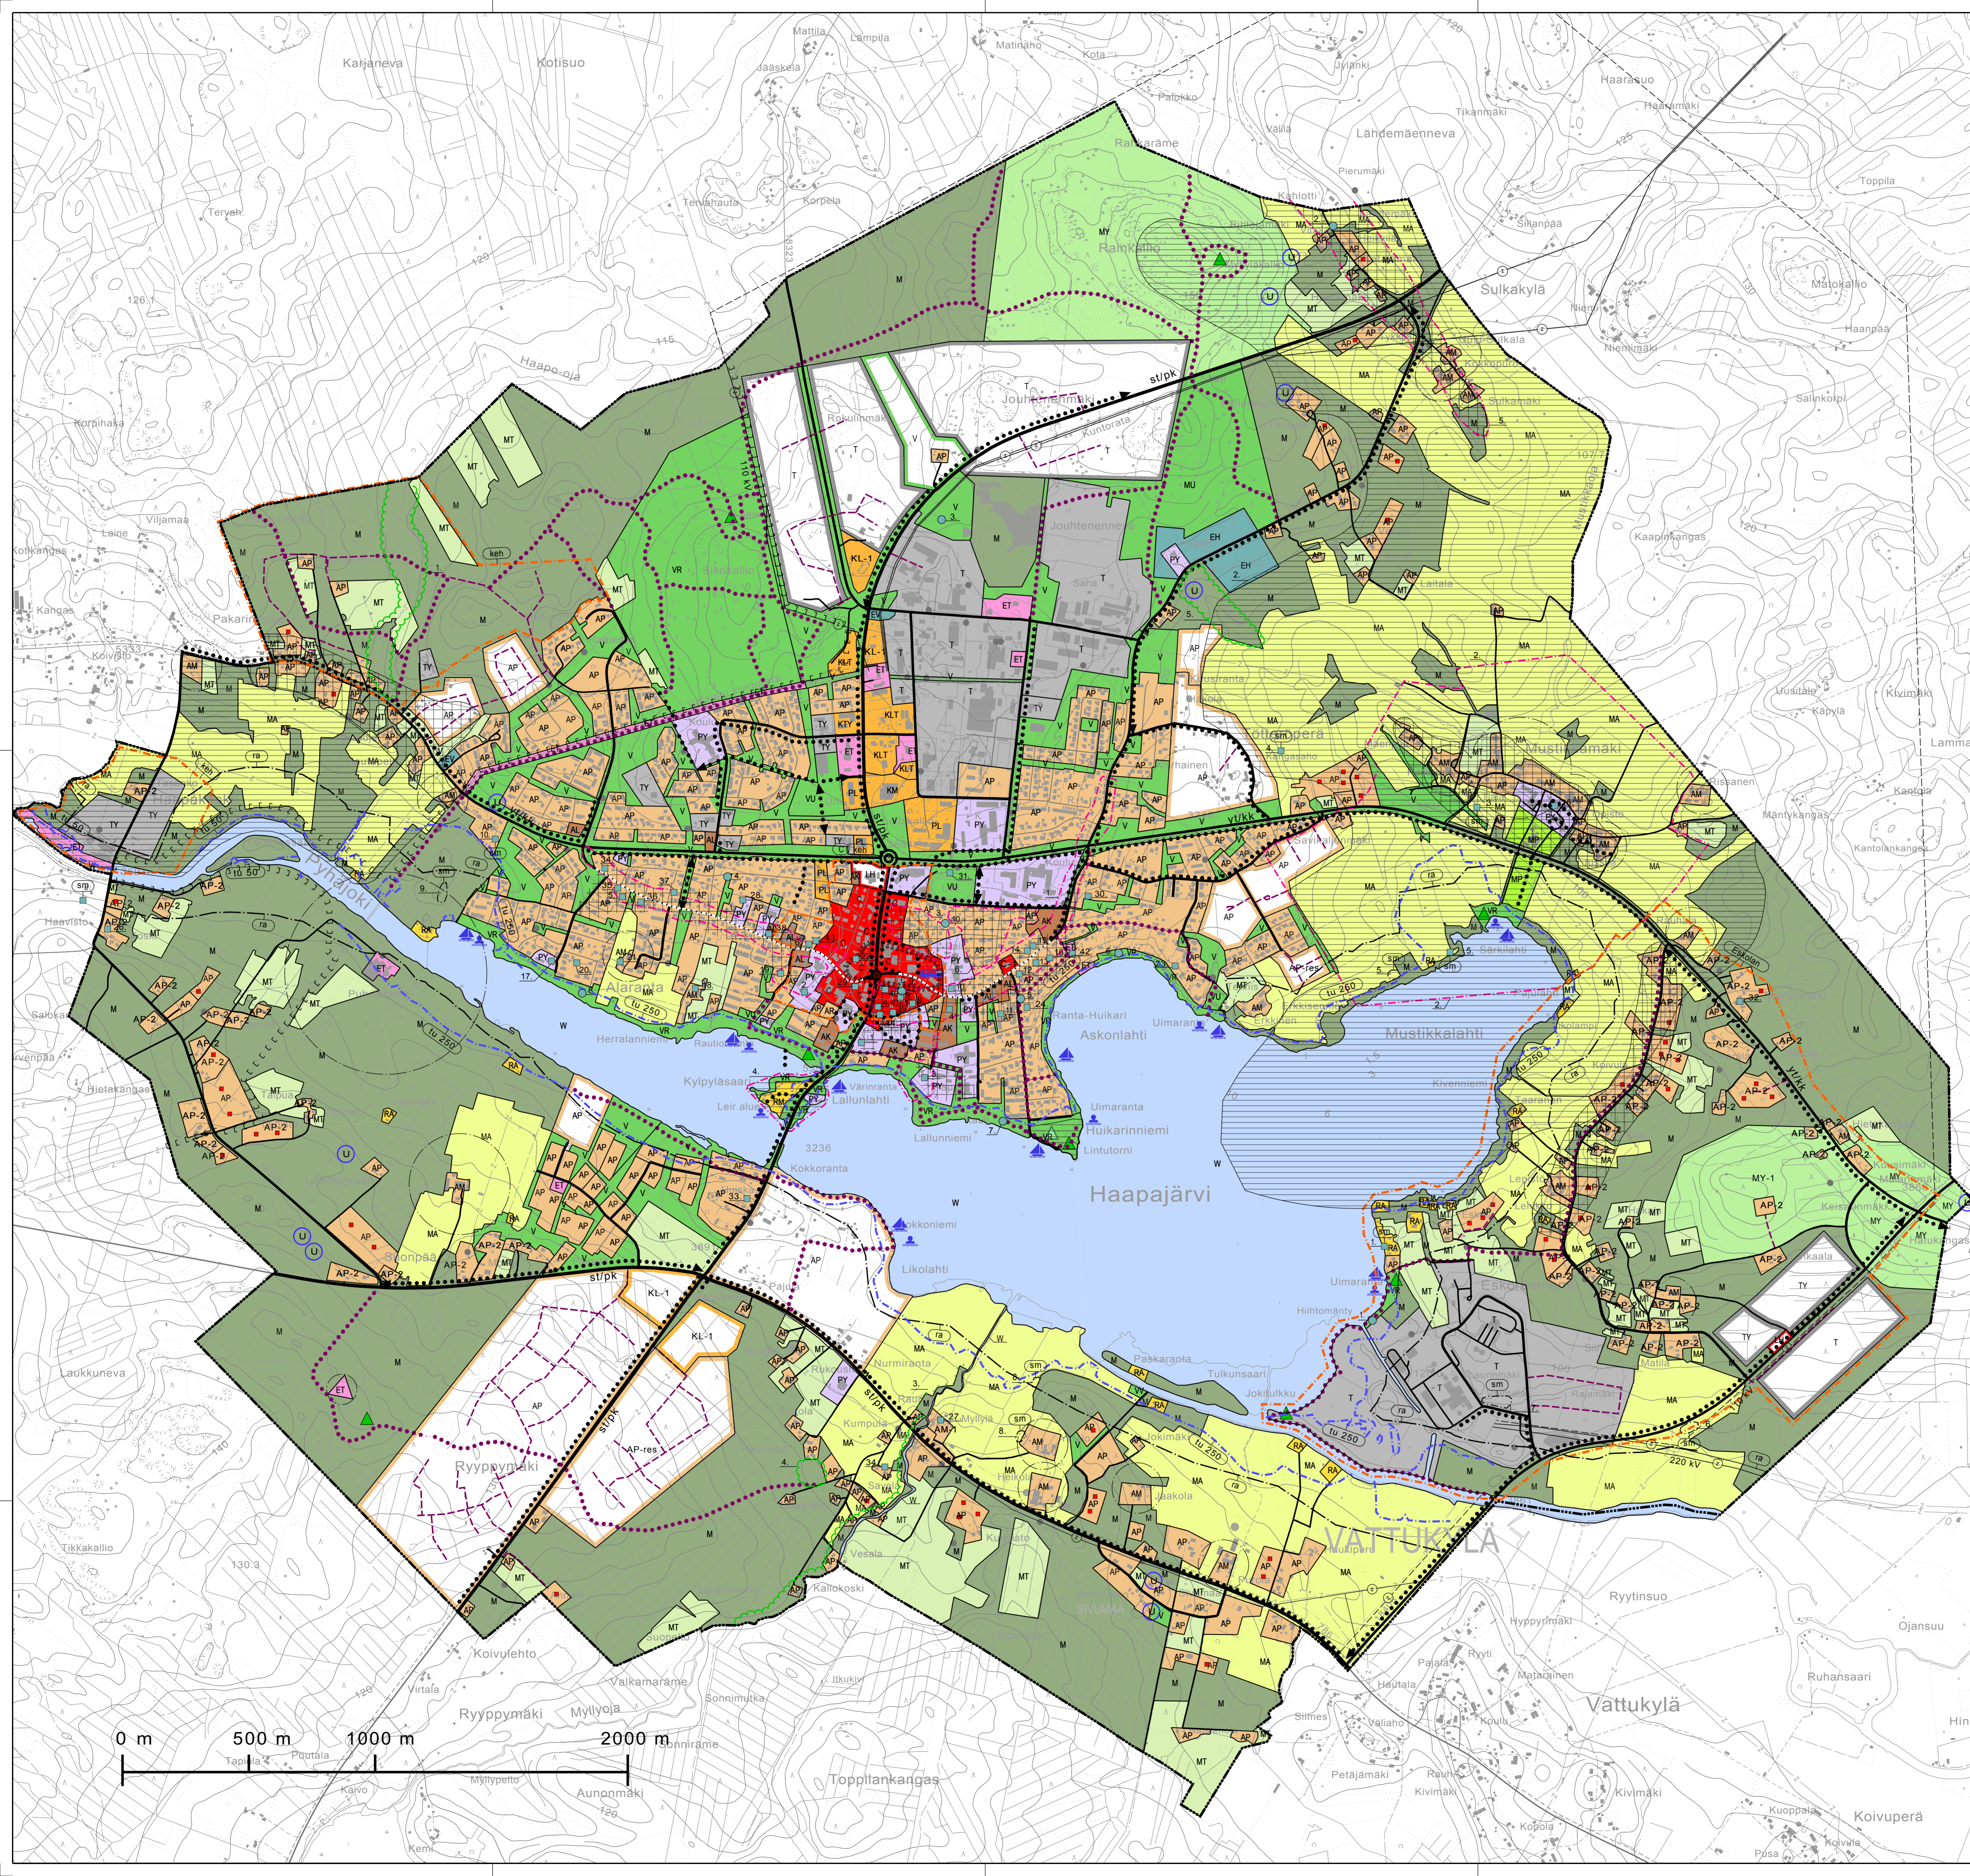

HAAPAVESI

KESKUSTAN OSAYLEISKAAVA 2030

1 : 10 000

Kaavkarttaan on tehty nähtävilläolon jälkeen maankäyttötöimikunnan kokouksen 9.12.2010 mukaiset muutokset 12.1.2011.

Osayleiskaavakarttaan liittyy merkintöjen selitykset ja määräykset.

Oulussa 11.10.2010

Tapio Tuuttila

DI

Mikko Korhonen
Kaavasuunnittelija
arkkit. yo.

AIRIX Ympäristö
INC GROUP

HAAPAVEDEN KAUPUNKI

Hyväksytty Haapaveden kaupunginhallituksessa 17.1.2011 § 2

Hyväksytty Haapaveden kaupunginvaltuustossa 21.3.2011 § 5

10.2011	12.2011	13.2011	
1:10000	1:10000	1:10000	
1:10000	1:10000	1:10000