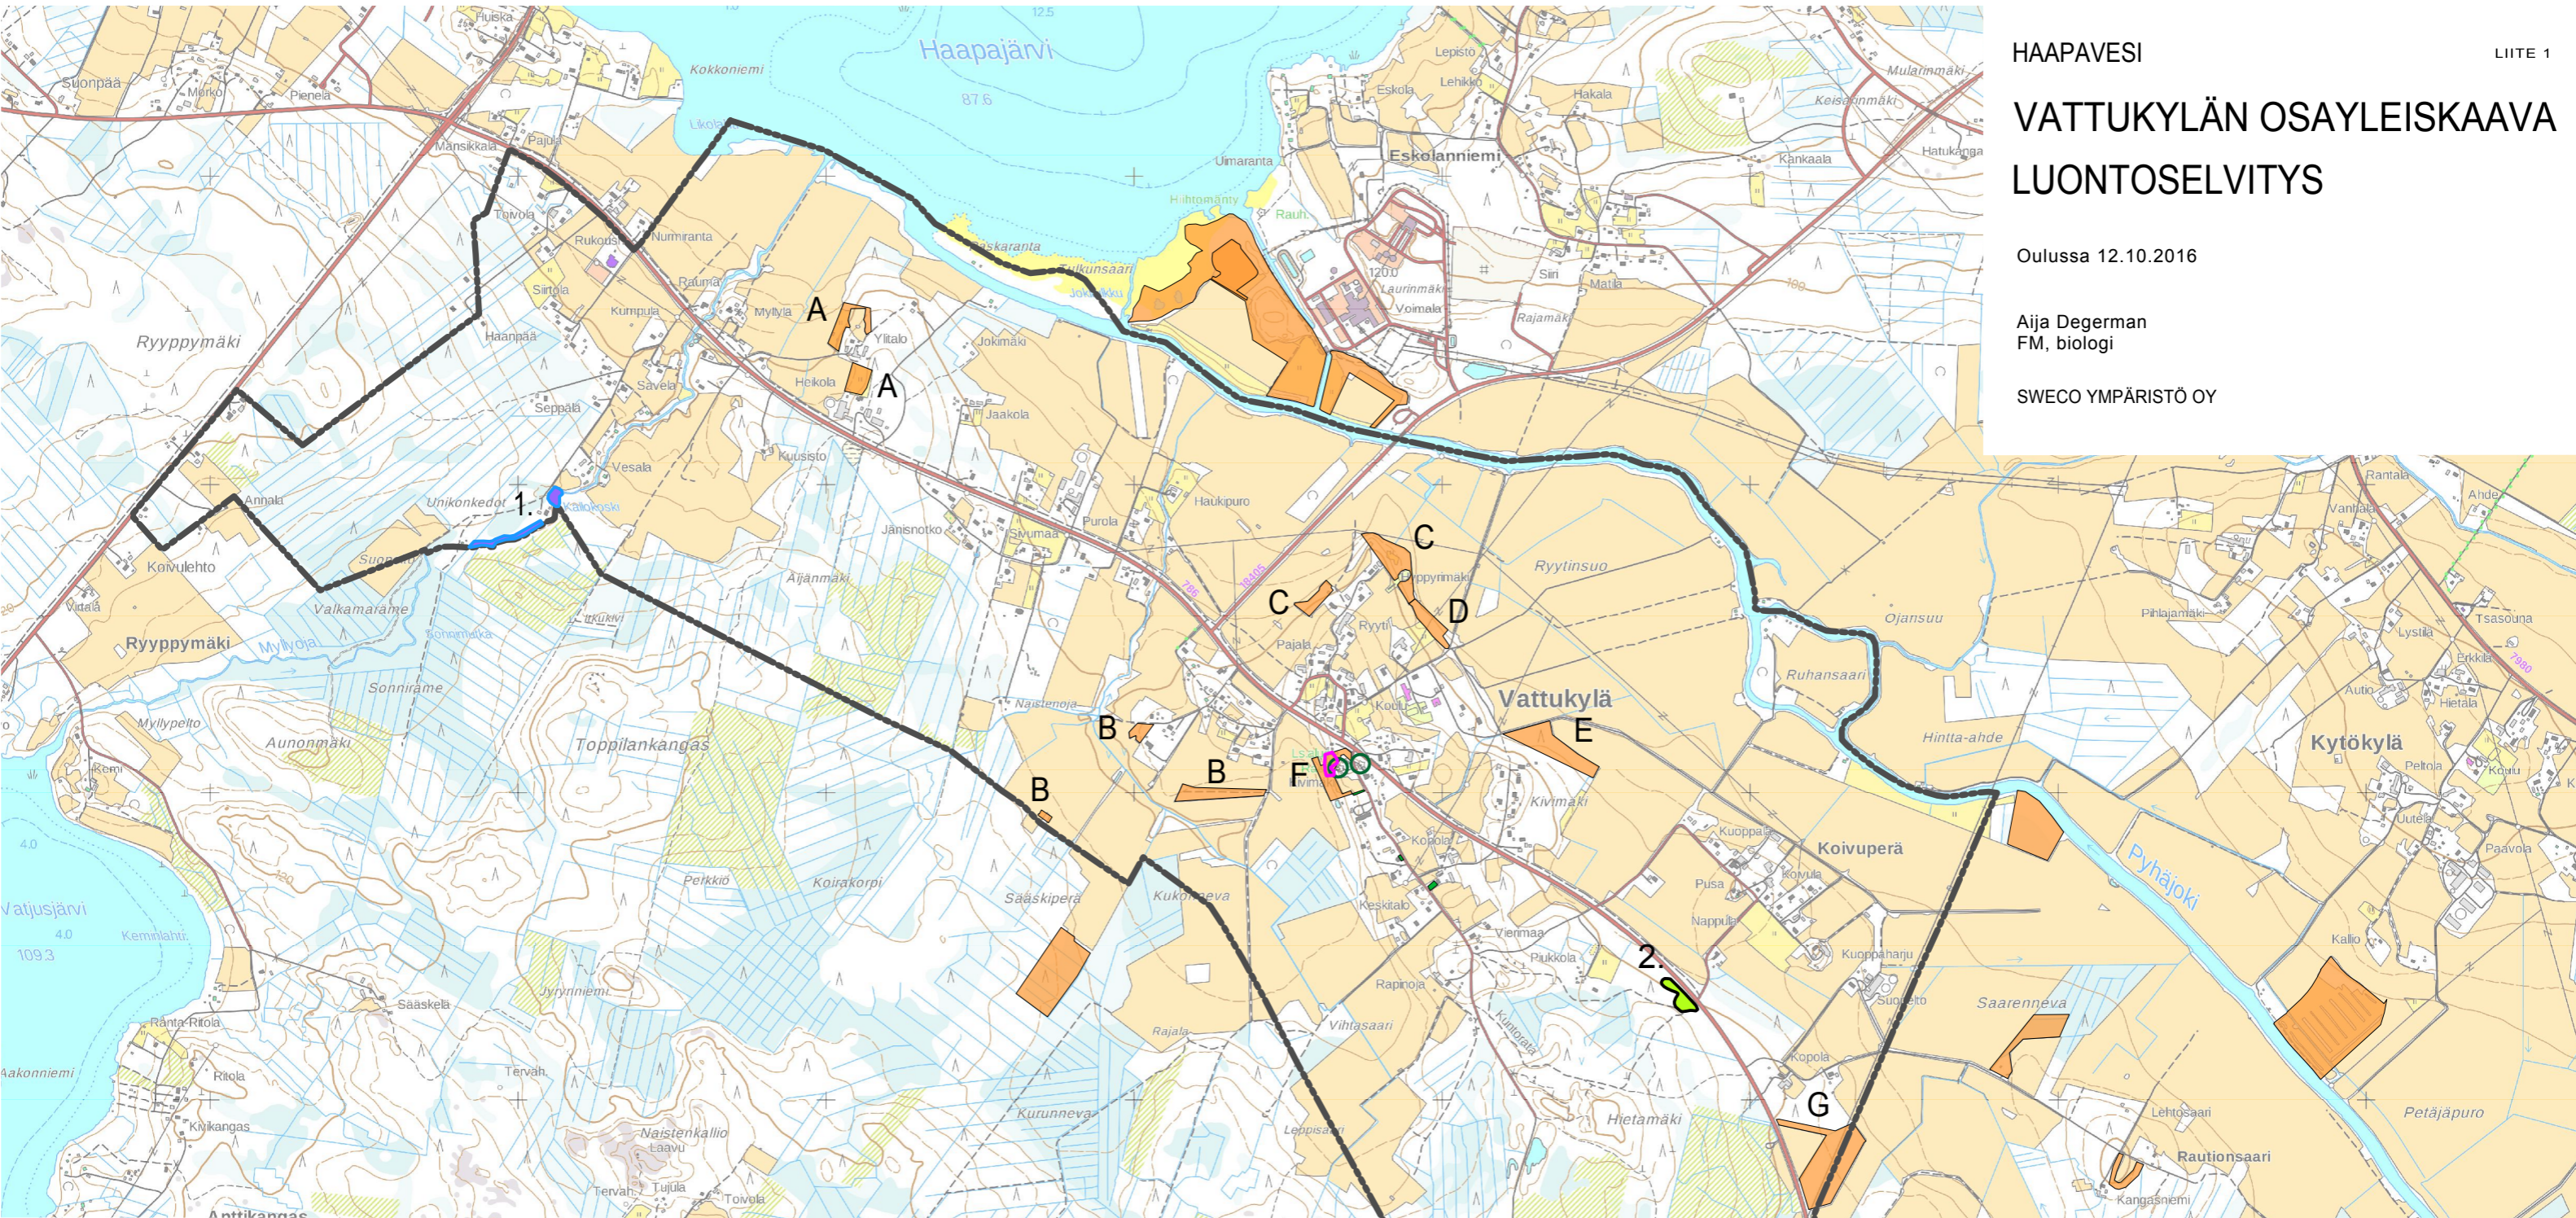

VATTUKYLÄN OSAYLEISKAAVA LUONTOSELVITYS

Oulussa 12.10.2016

Aija Degerman
FM, biologi

SWECO YMPÄRISTÖ OY

MERKINTÖJEN SELITYKSET:

—— SELVITYSALUEEN RAJA

HUOMIONARVOISET LUONTOKOhteet:

1. PURONVARS

2. LEHTO

LUONNONSUOJELUALUE

○ RAUHOITETTU PUU (LsL)

■ huomionarvoinen puusto

■ LUMO-KOHDE

A Ylitälo-Heikola

B Karjakuja

C Hyppymäki

D Mataraisen laidun

E Mataraisen metsälaidun

F Kiviharju

G Kopola