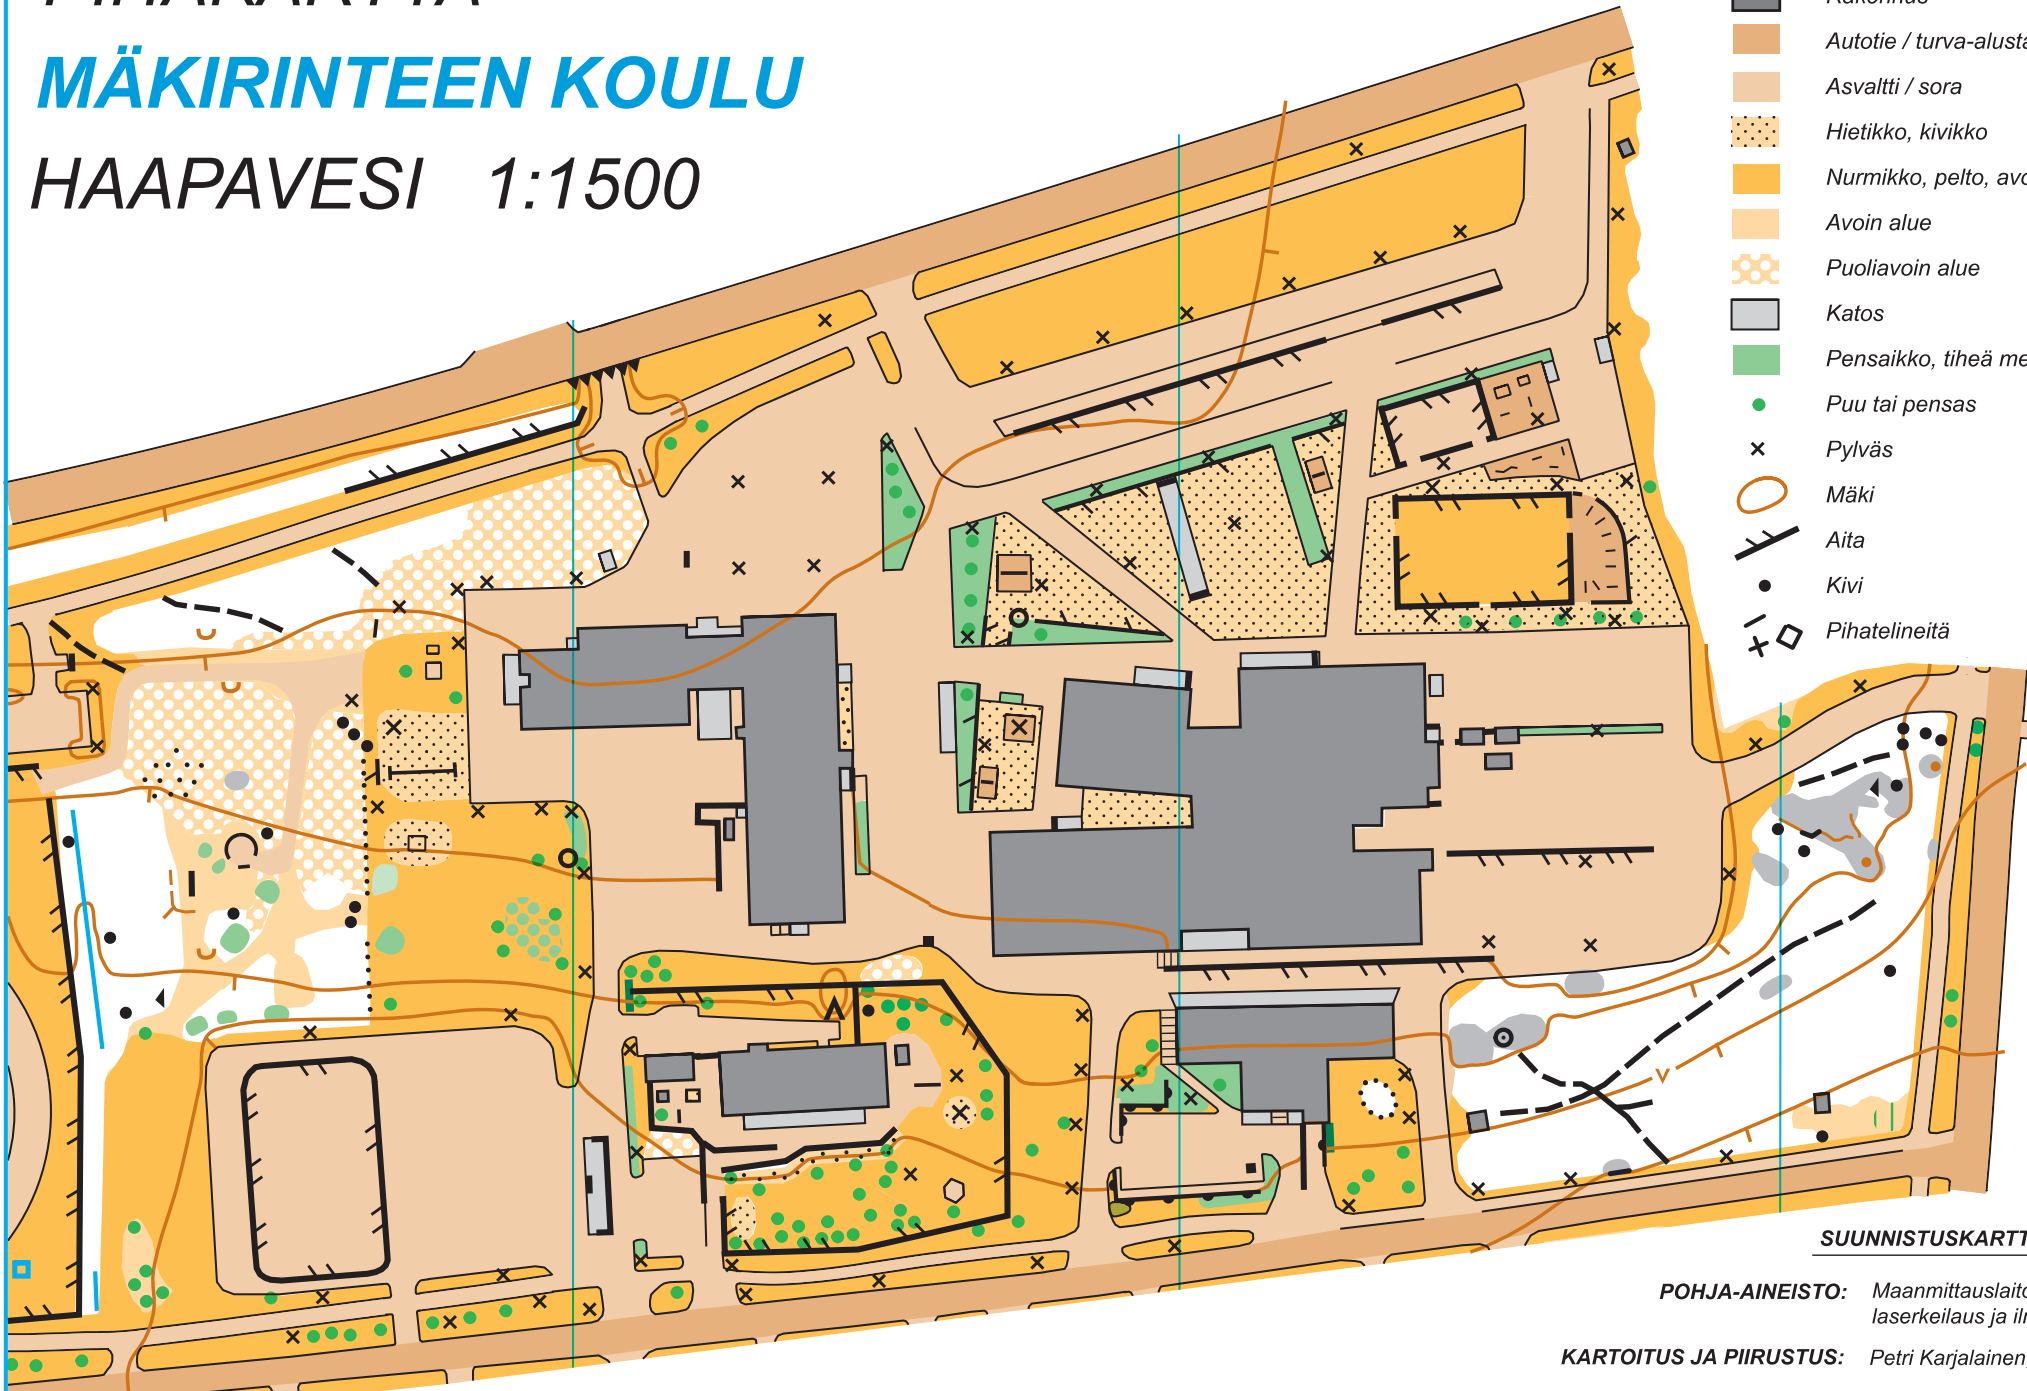

PIHAKARTTA

MÄKIRINTEEN KOULU

HAAPAVESI 1:1500

KARTTAMERKKEJÄ:

- Rakennus
- Autotie / turva-alusta
- Asvaltti / sora
- Hietikko, kivikko
- Nurmikko, pelto, avoin alue
- Avoin alue
- Puoliavoin alue
- Katos
- Pensaikko, tiheä metsä
- Puu tai pensas
- Pylväs
- Mäki
- Aita
- Kivi
- Pihatelineitä

SUUNNISTUSKARTTA 2024

POHJA-AINEISTO: Maanmittauslaitos:
laserkeilaus ja ilmakuvat

KARTOITUS JA PIIRUSTUS: Petri Karjalainen, 2024