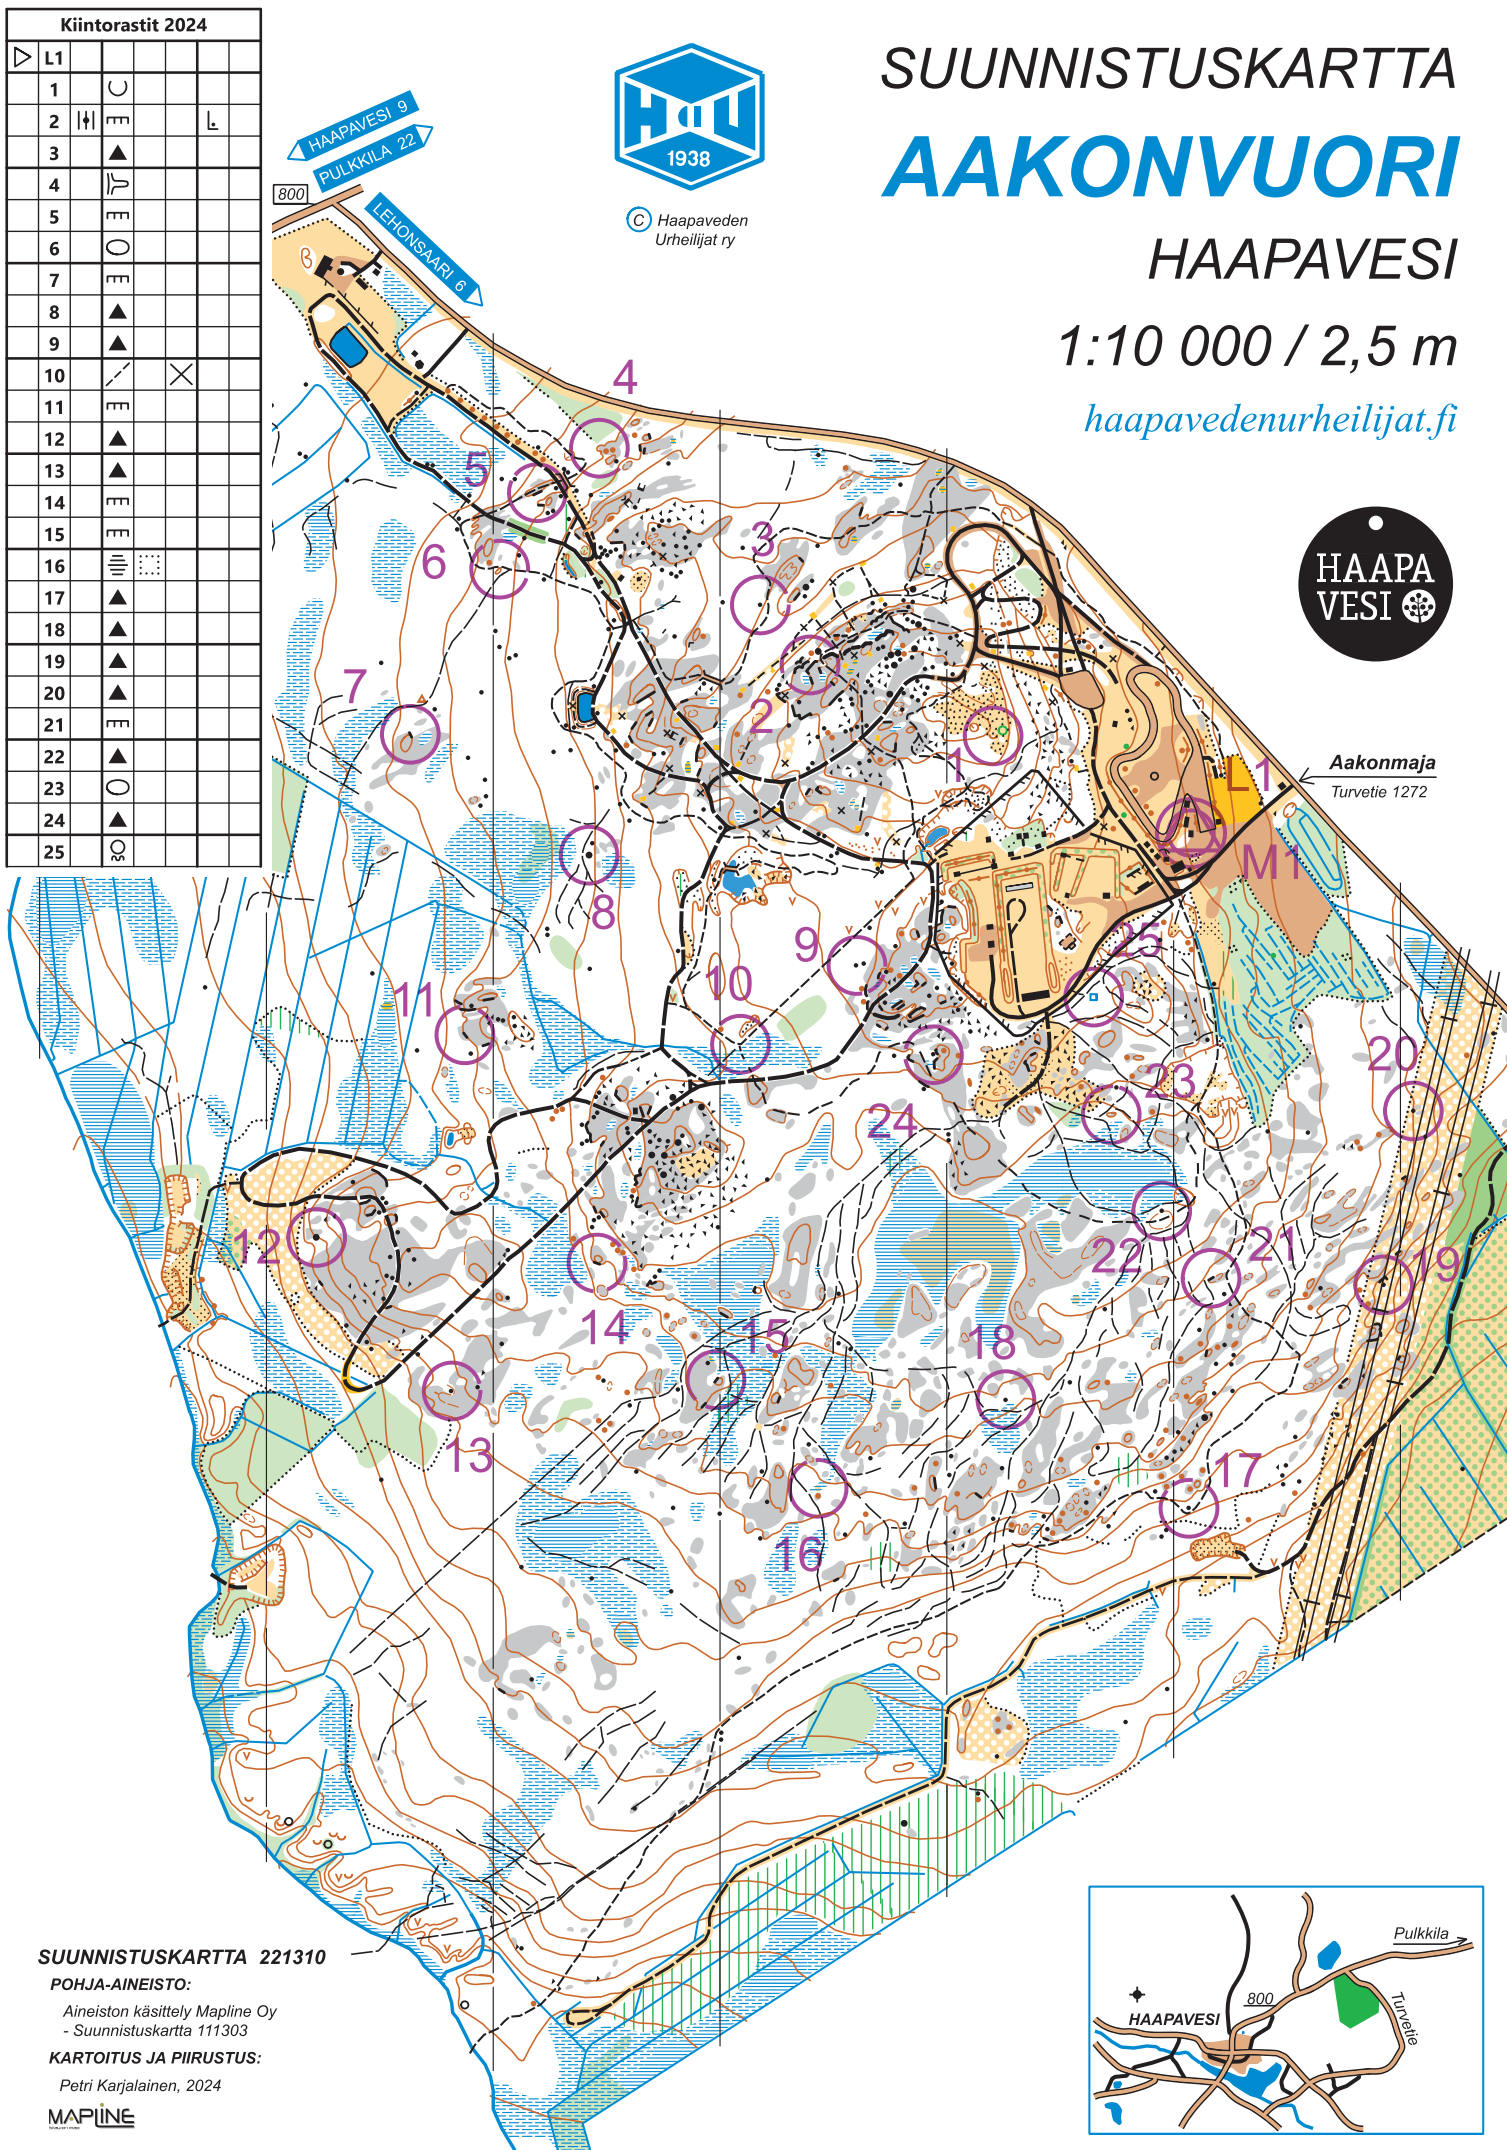

▽	L1								
1	○	E							
2		E						L	
3	▲	E							
4	▲	E							
5	○	E							
6	○	E							
7	○	E							
8	▲	E							
9	▲	E							
10	▲	E							
11	▲	E							
12	▲	E							
13	▲	E							
14	▲	E							
15	▲	E							
16		E							
17	▲	E							
18	▲	E							
19	▲	E							
20	▲	E							
21	▲	E							
22	▲	E							
23	○	E							
24	▲	E							
25	○	E							

© Haapaveden Urheilijat ry

SUUNNISTUSKARTTA AAKONVUORI

HAAPAVESI

1:10 000 / 2,5 m

haapavedenurheilijat.fi

Aakonmaja
Turvetie 1272

SUUNNISTUSKARTTA 221310

POHJA-AINEISTO:

Aineiston käsittely Mapline Oy
- Suunnistuskartta 111303

KARTOITUS JA PIIRUSTUS:

Petri Karjalainen, 2024

MAPLINE